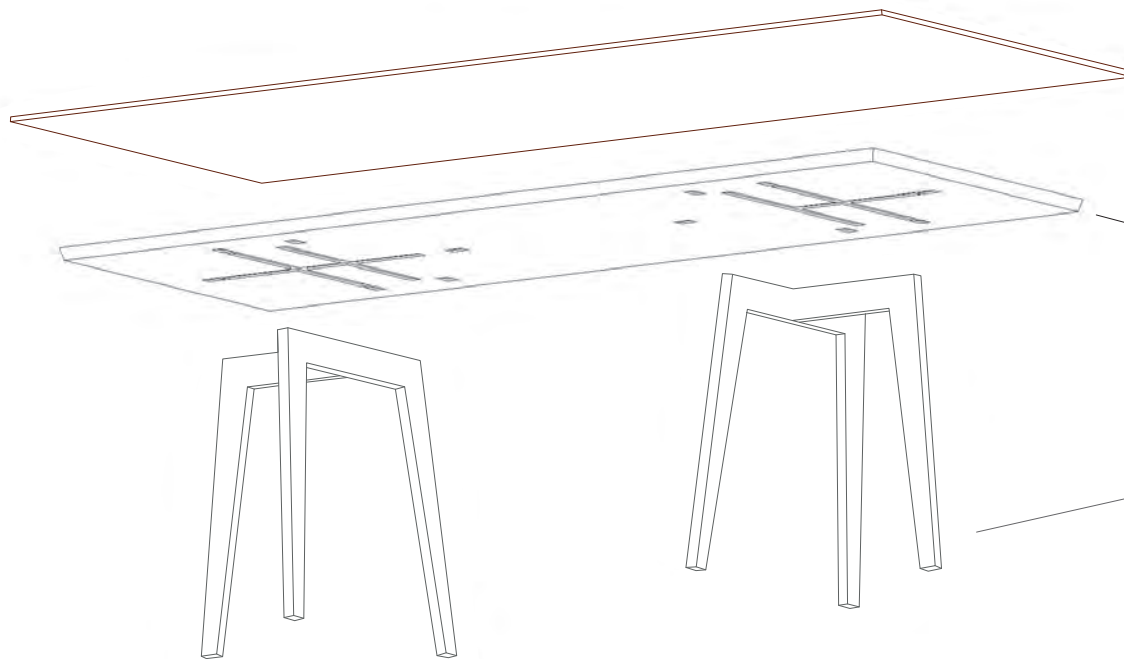

Mall
one4eight

Ein Tisch - viele Möglichkeiten

Mall
one4eight
Ein Tisch für Individualisten

Durch ein innovatives Fräseprinzip bietet der one4eight zahlreiche Gestaltungsmöglichkeiten und dabei perfekten Halt in jeder Variante.

TISCHPLATTEN VARIANTEN

- Holzplatten
- Glasplatten in versch. Farben
- Vollkern-HPL-Platten in versch. Farben
- Tischplatten Lino belegt u.v.mehr

DIE STABILE UNTERPLATTE

ist bereits für alle Modellvarianten vorgebohrt und hat an der Unterseite die versch. Platzierungen eingefräst.

DAS TISCHUNTERGESTELL

kann gedreht, gekippt und gespiegelt werden, dadurch ergeben sich mehrere Tischmodellvarianten die sich der Kunde selbst erstellen kann.

one4eight

Jörg Friedrich Mall
Hauptstraße 54
73252 Lenningen-Gutenberg